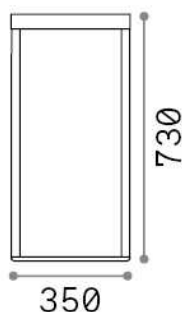

## Aussen - Stehleuchten

<b>Ean</b>	8021696282251
<b>Artikel</b>	IPOSTESI PT H73 NERO
<b>Installation</b>	Stehleuchten
<b>Garantie</b>	5 years
<b>Bruttogewicht</b>	7.34 kg
<b>Volumen</b>	0.104063 m <sup>3</sup>