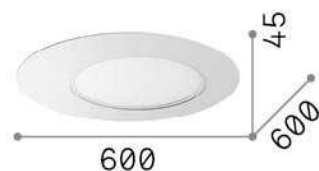

Allgemeine Information

Innen - Deckenleuchten

Ean	8021696328362
Artikel	IRIDE PL D60 BIANCO
Installation	Deckenleuchten
Garantie	5 years
Bruttogewicht	5.35 kg
Volumen	0.035156 m ³

Technische Information

Nettogewicht	3.8 kg
Isolationsklasse	II
Schutzindex	IP20
Einhaltung	CE
Betriebstemperatur	0° ~ +40 °C
Dimmer	1, TRIAC
Leistung	220-240 V AC 50/60 Hz
Energieversorgung	In-built, included Replaceable (by qualified operators only), electronic

Quellinfo

Integrierte Quelle	Integrated LED module
Austauschbare Quelle	Replaceable (by qualified operators only)
Leistung	LED 22 W
Emissionen	Direct
Maximaler Verbrauch	max 22,00 W
Merkmale LED	LED SMD
CCT LED	3000 K
Dauer LED (t. 25°C)	30000 h
CRI	> 80
Lichtstrahlfluss	1850 lm
Nützlicher Lichtstrom	1360 lm
Photobiologisches Risiko	1
Standby-Leistung	< 0.50 W
Leuchtmittel enthalten	1 - E14 OLIVA 4W 3000K CRI80 SATIN