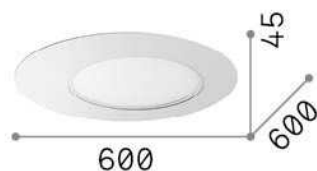

Allgemeine Information

Innen - Deckenleuchten

Ean	8021696312507
Artikel	IRIDE PL D60 NERO
Installation	Deckenleuchten
Garantie	5 years
Bruttogewicht	5.35 kg
Volumen	0.035156 m ³

Technische Information

Nettogewicht	3.8 kg
Isolationsklasse	II
Schutzindex	IP20
Einhaltung	CE
Betriebstemperatur	0° ~ +40 °C
Dimmer	1, TRIAC
Leistung	220-240 V AC 50/60 Hz
Energieversorgung	In-built, included Replaceable (by qualified operators only), electronic

Quellinfo

Integrierte Quelle	Integrated LED module
Austauschbare Quelle	Replaceable (by qualified operators only)
Leistung	LED 22 W
Emissionen	Direct
Maximaler Verbrauch	max 22,00 W
Merkmale LED	LED SMD
CCT LED	3000 K
Dauer LED (t. 25°C)	30000 h
CRI	> 80
Lichtstrahlfluss	1850 lm
Nützlicher Lichtstrom	1360 lm
Photobiologisches Risiko	1
Standby-Leistung	< 0.50 W
Leuchtmittel enthalten	1 - E14 OLIVA 4W 3000K CRI80 SATIN