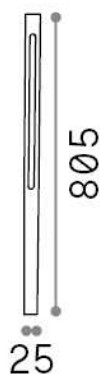

Allgemeine Information

Aussen - Stehleuchten

Ean	8021696293189
Artikel	JEDI PT H080 NERO
Installation	Stehleuchten
Garantie	5 years
Bruttogewicht	0.97 kg
Volumen	0.0036 m ³

Technische Information

Nettogewicht	0.76 kg
Isolationsklasse	II
Schutzindex	IP65
Einhaltung	CE
Betriebstemperatur	-
Dimmer	NO, On-Off
Leistung	220-240 V AC 50/60 Hz
Energieversorgung	In-built, included NO, electronic
einschließlich Zubehör	Base for floor mounted installation

Quellinfo

Integrierte Quelle	Integrated LED module
Austauschbare Quelle	No
Leistung	12 W
Emissionen	Direct
Maximaler Verbrauch	max 12,00 W
Merkmale LED	LED SMD
CCT LED	3000 K
Dauer LED (t. 25°C)	30000 h
CRI	> 80
Lichtstrahlwinkel	-
Lichtstrahlfluss	1400 lm
Nützlicher Lichtstrom	560 lm
Photobiologisches Risiko	EXEMPT