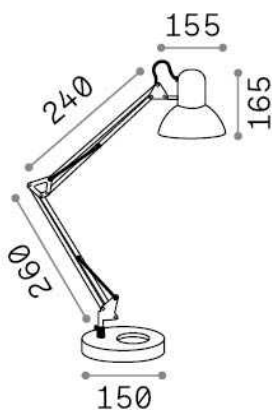

Allgemeine Information

Innen - Tischleuchten

Ean	8021696108117
Artikel	KELLY TL1 BIANCO
Installation	Tischleuchten
Garantie	5 years
Bruttogewicht	1.64 kg
Volumen	0.006528 m ³

Technische Information

Nettogewicht	1.51 kg
Isolationsklasse	II
Schutzindex	IP20
Einhaltung	CE
Betriebstemperatur	0° ~ +40 °C
Dimmer	NO
Leistung	220-240 V AC Integrated switch button
Energieversorgung	Not required

Quellinfo

Integrierte Quelle	Light bulb (not included)
Austauschbare Quelle	No
Leistung	E27 max 1 x 42 W
Emissionen	Direct
Maximaler Verbrauch	-