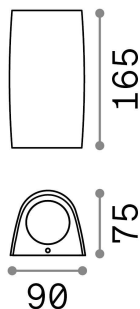

Allgemeine Information

Aussen - Wandleuchten

Ean	8021696147772
Artikel	KEOPE AP2 BIANCO
Installation	Wandleuchten
Garantie	5 years
Bruttogewicht	0.55 kg
Volumen	0.003335 m ³

Technische Information

Nettogewicht	0.45 kg
Isolationsklasse	II
Schutzindex	IP55
Einhaltung	CE
Betriebstemperatur	-15° ~ +45 °C
Dimmer	Determined by the light bulb
Leistung	220-240 V AC
Energieversorgung	Not required
Lastwiderstand	IK10

Quellinfo

Integrierte Quelle	Light bulb (included, settable CCT 2700 / 4000 K)
Austauschbare Quelle	Replaceable
Leistung	GU10 max 2 x 6 W
Emissionen	Direct + Indirect
Maximaler Verbrauch	-
Leuchtmittel enthalten	1 - E14 OLIVA 4W 3000K CRI80 SATIN