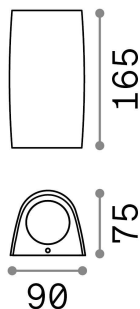

Allgemeine Information

Aussen - Wandleuchten

Ean	8021696147796
Artikel	KEOPE AP2 GRIGIO
Installation	Wandleuchten
Garantie	5 years
Bruttogewicht	0.55 kg
Volumen	0.003335 m ³

Technische Information

Nettogewicht	0.45 kg
Isolationsklasse	II
Schutzindex	IP55
Einhaltung	CE
Betriebstemperatur	-15° ~ +45 °C
Dimmer	Determined by the light bulb
Leistung	220-240 V AC
Energieversorgung	Not required
Lastwiderstand	IK10

Quellinfo

Integrierte Quelle	Light bulb (included, settable CCT 2700 / 4000 K)
Austauschbare Quelle	Replaceable
Leistung	GU10 max 2 x 6 W
Emissionen	Direct + Indirect
Maximaler Verbrauch	-
Leuchtmittel enthalten	1 - E14 OLIVA 4W 3000K CRI80 SATIN