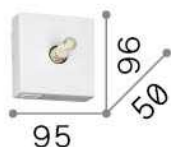

Allgemeine Information

Innen - Wandleuchten

Ean	8021696307459
Artikel	KID MAP1 BIANCO
Installation	Wandleuchten
Garantie	5 years
Bruttogewicht	0.26 kg
Volumen	0.00078 m³

Technische Information

Nettogewicht	0.22 kg
Isolationsklasse	II
Schutzindex	IP20
Einhaltung	CE
Betriebstemperatur	0° ~ +40 °C
Dimmer	Determined by the light bulb
Leistung	220-240 V AC
Energieversorgung	Not required
einschließlich Zubehör	Decorative diffuser

Quellinfo

Integrierte Quelle	Light bulb (included)
Austauschbare Quelle	No
Leistung	G9 max1 x 28 W
Emissionen	Diffuse
Maximaler Verbrauch	-
Merkmale LED	-
CCT LED	-
Dauer LED (t. 25°C)	-
CRI	-
Lichtstrahlwinkel	-
Nützlicher Lichtstrom	-