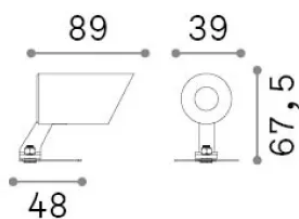

## Aussen - Wandleuchten

<b>Ean</b>	8021696331355
<b>Artikel</b>	KOALA AP 3W
<b>Installation</b>	Wandleuchten
<b>Garantie</b>	5 years
<b>Bruttogewicht</b>	0.56 kg
<b>Volumen</b>	0.001386 m <sup>3</sup>

## Quellinfo

<b>Integrierte Quelle</b>	Integrated LED module
<b>Austauschbare Quelle</b>	No
<b>Leistung</b>	LED 3 W
<b>Emissionen</b>	Direct
<b>Maximaler Verbrauch</b>	max 3 W
<b>Merkmale LED</b>	LED SMD
<b>CCT LED</b>	3000 K
<b>Dauer LED (t. 25°C)</b>	35000 h
<b>CRI</b>	> 90
<b>SDCM</b>	3
<b>Lichtstrahlwinkel</b>	32°
<b>Lichtstrahlfluss</b>	250 lm
<b>Nützlicher Lichtstrom</b>	210 lm
<b>Photobiologisches Risiko</b>	EXEMPT