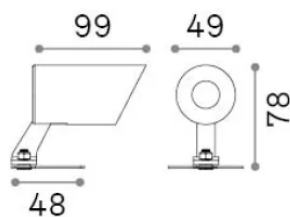

Allgemeine Information

Aussen - Wandleuchten

Ean	8021696345666
Artikel	KOALA AP 7W
Installation	Wandleuchten
Garantie	5 years
Bruttogewicht	0.68 kg
Volumen	0.001386 m ³

Technische Information

Nettogewicht	0.64 kg
Isolationsklasse	III
Schutzindex	IP65
Einhaltung	CE
Betriebstemperatur	-15° ~ +45 °C
Dimmer	Non-dimmable, On-Off
Leistung	24 V DC
Energieversorgung	Required, remoted, not included

Quellinfo

Integrierte Quelle	Integrated LED module
Austauschbare Quelle	No
Leistung	LED 7 W
Emissionen	Direct
Maximaler Verbrauch	max 7 W
Merkmale LED	LED COB
CCT LED	3000 K
Dauer LED (t. 25°C)	35000 h
CRI	> 90
SDCM	3
Lichtstrahlwinkel	35°
Lichtstrahlfluss	630 lm
Nützlicher Lichtstrom	340 lm
Photobiologisches Risiko	EXEMPT