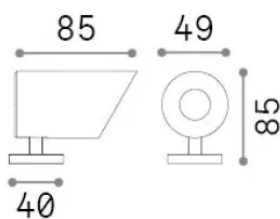

Allgemeine Information

Aussen - Strahler

Ean	8021696349596
Artikel	KOALA PR 7W CON BASE
Installation	Strahler
Garantie	5 years
Bruttogewicht	0.64 kg
Volumen	0.001386 m ³

Technische Information

Nettogewicht	0.6 kg
Isolationsklasse	III
Schutzindex	IP65
Einhaltung	CE
Betriebstemperatur	-15° ~ +45 °C
Dimmer	Non-dimmable, On-Off
Leistung	24 V DC
Energieversorgung	Required, remoted, not included

Quellinfo

Integrierte Quelle	Integrated LED module
Austauschbare Quelle	No
Leistung	LED 7 W
Emissionen	Direct
Maximaler Verbrauch	max 7 W
Merkmale LED	LED COB
CCT LED	3000 K
Dauer LED (t. 25°C)	35000 h
CRI	> 90
SDCM	3
Lichtstrahlwinkel	35°
Lichtstrahlfluss	630 lm
Nützlicher Lichtstrom	340 lm
Photobiologisches Risiko	EXEMPT