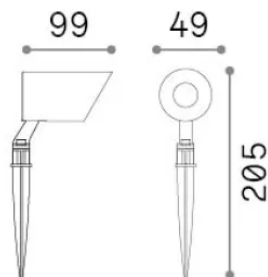

## Aussen - Strahler

Ean	8021696331386
Artikel	KOALA PR 7W CON PICCHETTO
Installation	Strahler
Garantie	5 years
Bruttogewicht	0.63 kg
Volumen	0.001386 m <sup>3</sup>

## Technische Information

Nettogewicht	0.6 kg
Isolationsklasse	III
Schutzindex	IP65
Einhaltung	CE
Betriebstemperatur	-15° ~ +45 °C
Dimmer	Non-dimmable, On-Off
Leistung	24 V DC
Energieversorgung	Required, remoted, not included

## Quellinfo

Integrierte Quelle	Integrated LED module
Austauschbare Quelle	No
Leistung	LED 7 W
Emissionen	Direct
Maximaler Verbrauch	max 7 W
Merkmale LED	LED COB
CCT LED	3000 K
Dauer LED (t. 25°C)	35000 h
CRI	> 90
SDCM	3
Lichtstrahlwinkel	35°
Lichtstrahlfluss	630 lm
Nützlicher Lichtstrom	340 lm
Photobiologisches Risiko	EXEMPT