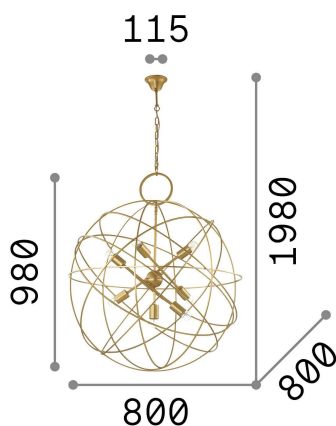

Quellinfo

Integrierte Quelle	Light bulb (not included)
Austauschbare Quelle	No
Leistung	E27 max 7 x 60 W
Emissionen	Diffuse
Maximaler Verbrauch	-