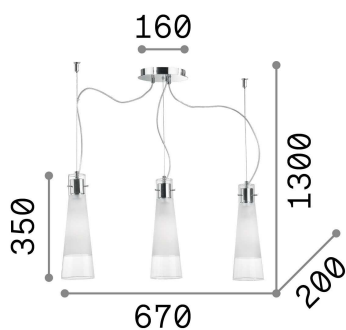

## Innen - Aufhängung

<b>Ean</b>	8021696033952
<b>Artikel</b>	KUKY SP3
<b>Installation</b>	Aufhängung
<b>Garantie</b>	5 years
<b>Bruttogewicht</b>	3.34 kg
<b>Volumen</b>	0.046354 m <sup>3</sup>

## Technische Information

<b>Nettogewicht</b>	2.51 kg
<b>Isolationsklasse</b>	I
<b>Schutzindex</b>	IP20
<b>Einhaltung</b>	CE
<b>Betriebstemperatur</b>	0° ~ +40 °C
<b>Dimmer</b>	Determined by the light bulb
<b>Leistung</b>	220-240 V AC
<b>Energieversorgung</b>	Not required

## Quellinfo

<b>Integrierte Quelle</b>	Light bulb (not included)
<b>Austauschbare Quelle</b>	No
<b>Leistung</b>	E27 max 3 x 60 W
<b>Emissionen</b>	Diffuse
<b>Maximaler Verbrauch</b>	-