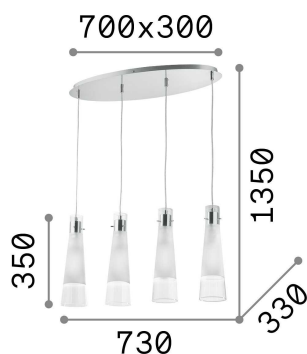

## Innen - Aufhängung

<b>Ean</b>	8021696023038
<b>Artikel</b>	KUKY SP4
<b>Installation</b>	Aufhängung
<b>Garantie</b>	5 years
<b>Bruttogewicht</b>	5.96 kg
<b>Volumen</b>	0.07656 m <sup>3</sup>

## Technische Information

<b>Nettogewicht</b>	4.58 kg
<b>Isolationsklasse</b>	I
<b>Schutzindex</b>	IP20
<b>Einhaltung</b>	CE
<b>Betriebstemperatur</b>	0° ~ +40 °C
<b>Dimmer</b>	Determined by the light bulb
<b>Leistung</b>	220-240 V AC
<b>Energieversorgung</b>	Not required