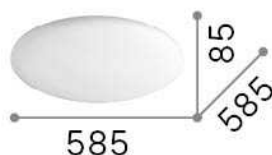

Allgemeine Information

Innen - Deckenleuchten

Ean	8021696261188
Artikel	LEVEL PL D58
Installation	Deckenleuchten
Garantie	5 years
Bruttogewicht	7.26 kg
Volumen	0.090838 m ³

Technische Information

Nettogewicht	5.2 kg
Isolationsklasse	II
Schutzindex	IP20
Einhaltung	CE
Betriebstemperatur	0° ~ +40 °C
Dimmer	NO, On-Off
Leistung	220-240 V AC 50/60 Hz
Energieversorgung	In-built, included Replaceable (by qualified operators only), electronic

Quellinfo

Integrierte Quelle	Integrated LED module
Austauschbare Quelle	Replaceable (by qualified operators only)
Leistung	LED 37,5 W
Emissionen	Diffuse
Maximaler Verbrauch	max 37,50 W
Merkmale LED	LED SMD module
CCT LED	3000 K
Dauer LED (t. 25°C)	17500 h
CRI	> 80
Lichtstrahlfluss	3300 lm
Nützlicher Lichtstrom	2950 lm
Leuchtmittel enthalten	1 - E14 OLIVA 4W 3000K CRI80 SATIN