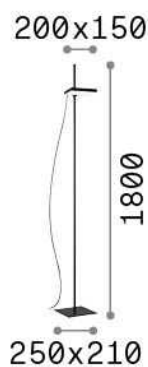

## Innen - Stehleuchten

<b>Ean</b>	8021696321585
<b>Artikel</b>	LIFT PT BIANCO
<b>Installation</b>	Stehleuchten
<b>Garantie</b>	5 years
<b>Bruttogewicht</b>	5.86 kg
<b>Volumen</b>	0.0195 m <sup>3</sup>

## Technische Information

<b>Nettogewicht</b>	5.15 kg
<b>Isolationsklasse</b>	II
<b>Schutzindex</b>	IP20
<b>Einhaltung</b>	CE
<b>Betriebstemperatur</b>	0° ~ +40 °C
<b>Dimmer</b>	NO, On-Off
<b>Leistung</b>	220-240 V AC 50/60 Hz Integrated switch button
<b>Energieversorgung</b>	In-built, included Replaceable (by qualified operators only), electronic
<b>Verstellbarkeit</b>	orizz 0-36°, vert. 0-360°

## Quellinfo

<b>Integrierte Quelle</b>	Integrated LED module
<b>Austauschbare Quelle</b>	Replaceable (by qualified operators only)
<b>Leistung</b>	LED 17 W
<b>Emissionen</b>	Indirect
<b>Maximaler Verbrauch</b>	max 17,00 W
<b>Merkmale LED</b>	LED SMD
<b>CCT LED</b>	3000 K
<b>Dauer LED (t. 25°C)</b>	50000 h
<b>CRI</b>	> 90
<b>Lichtstrahlfluss</b>	1950 lm
<b>Nützlicher Lichtstrom</b>	1590 lm
<b>Leuchtmittel enthalten</b>	1 - E14 OLIVA 4W 3000K CRI80 SATIN