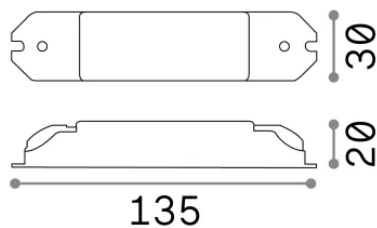

**Allgemeine Information****Technisch - Zubehörteil**

<b>Ean</b>	8021696267982
<b>Artikel</b>	LIKA DRIVER DALI/PUSH 12W 700mA
<b>Installation</b>	Zubehörteil
<b>Garantie</b>	5 years
<b>Bruttogewicht</b>	0.1 kg
<b>Volumen</b>	0.000123 m <sup>3</sup>

**Technische Information**

<b>Nettogewicht</b>	0.08 kg
<b>Einhaltung</b>	CE
<b>Betriebstemperatur</b>	0° ~ +40 °C
<b>Dimmer</b>	Dimmable, DALI / Push
<b>Zubehörtyp</b>	-
<b>Leistung</b>	220-240 V AC max 700 mA CC