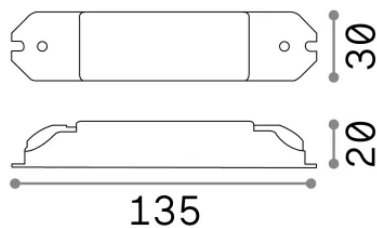

Allgemeine Information**Technisch - Zubehörteil**

Ean	8021696267999
Artikel	LIKA DRIVER DALI/PUSH 12W 700mA
Installation	Zubehörteil
Garantie	5 years
Bruttogewicht	0.1 kg
Volumen	0.000123 m ³

Technische Information

Nettogewicht	0.08 kg
Einhaltung	CE
Betriebstemperatur	0° ~ +40 °C
Dimmer	Dimmable, DALI / Push
Zubehörtyp	-
Leistung	220-240 V AC max 700 mA CC