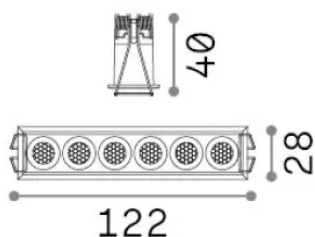

## Technisch - Einbauleuchte

Ean	8021696341644
Artikel	LIKA FI SLIM 10W 2700K BK
Installation	Einbauleuchte
Garantie	5 years
Bruttogewicht	0.24 kg
Volumen	0.001292 m <sup>3</sup>

## Quellinfo

Integrierte Quelle	Integrated LED module
Austauschbare Quelle	No
Leistung	10 W
Emissionen	Direct
Maximaler Verbrauch	max 10 W
Merkmale LED	LED SMD BRIDGELUX
CCT LED	2700 K
Dauer LED (t. 25°C)	50000 h
CRI	> 90
SDCM	3
Lichtstrahlwinkel	32°
UGR Maximal	< 19
Lichtstrahlfluss	900 lm
Nützlicher Lichtstrom	700 lm
Photobiologisches Risiko	2