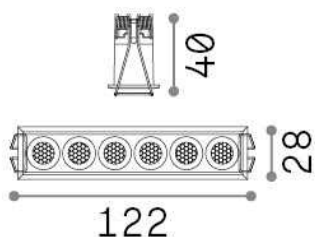

Allgemeine Information

Technisch - Einbauleuchte

Ean	8021696305813
Artikel	LIKA FI SLIM 10W 3000K BK
Installation	Einbauleuchte
Garantie	5 years
Bruttogewicht	0.26 kg
Volumen	0.001292 m ³

Technische Information

Nettogewicht	0.18 kg
Isolationsklasse	II
Schutzindex	IP20
Einhaltung	CE
Betriebstemperatur	0° ~ +40 °C
Dimmer	NO, On-Off
Leistung	220-240 V AC 50/60 Hz
Energieversorgung	Separate, included Replaceable (by qualified operators only), electronic
Vertiefte Spezifikationen	117 x 23 - h. ≥ 45 , 5-30

Quellinfo

Integrierte Quelle	Integrated LED module
Austauschbare Quelle	No
Leistung	10 W
Emissionen	Direct
Maximaler Verbrauch	max 10,00 W
Merkmale LED	LED SMD
CCT LED	3000 K
Dauer LED (t. 25°C)	30000 h
CRI	> 90
Lichtstrahlwinkel	32°
UGR Maximal	< 19
Lichtstrahlfluss	1000 lm
Nützlicher Lichtstrom	750 lm
Photobiologisches Risiko	2