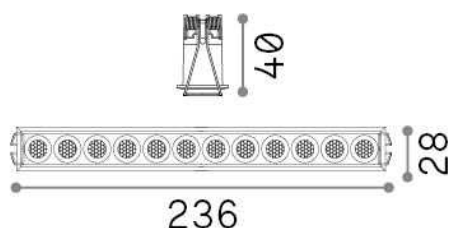

Allgemeine Information

Technisch - Einbauleuchte

Ean	8021696305837
Artikel	LIKA FI SLIM 20W 3000K BK
Installation	Einbauleuchte
Garantie	5 years
Bruttogewicht	0.41 kg
Volumen	0.00221 m ³

Technische Information

Nettogewicht	0.3 kg
Isolationsklasse	II
Schutzindex	IP20
Einhaltung	CE
Betriebstemperatur	0° ~ +40 °C
Dimmer	NO, On-Off
Leistung	220-240 V AC 50/60 Hz
Energieversorgung	Separate, included Replaceable (by qualified operators only), electronic
Vertiefte Spezifikationen	231 x 23 - h. ≥ 45 , 5-30

Quellinfo

Integrierte Quelle	Integrated LED module
Austauschbare Quelle	No
Leistung	19 W
Emissionen	Direct
Maximaler Verbrauch	max 19,00 W
Merkmale LED	LED SMD
CCT LED	3000 K
Dauer LED (t. 25°C)	30000 h
CRI	> 90
Lichtstrahlwinkel	32°
UGR Maximal	< 19
Lichtstrahlfluss	2000 lm
Nützlicher Lichtstrom	1500 lm
Photobiologisches Risiko	2