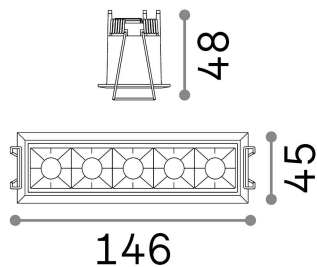

## Technisch - Einbauleuchte

<b>Ean</b>	8021696206219
<b>Artikel</b>	LIKA FI TRIM 12W 3000K WH
<b>Installation</b>	Einbauleuchte
<b>Garantie</b>	5 years
<b>Bruttogewicht</b>	0.41 kg
<b>Volumen</b>	0.001292 m <sup>3</sup>

## Quellinfo

<b>Integrierte Quelle</b>	Integrated LED module
<b>Austauschbare Quelle</b>	Replaceable (by qualified operators only)
<b>Leistung</b>	12 W
<b>Emissionen</b>	Direct
<b>Maximaler Verbrauch</b>	max 12,00 W
<b>Merkmale LED</b>	LED SMD OSRAM
<b>CCT LED</b>	3000 K
<b>Dauer LED (t. 25°C)</b>	50000 h
<b>CRI</b>	> 90
<b>Lichtstrahlwinkel</b>	29°
<b>UGR Maximal</b>	< 16
<b>Lichtstrahlfluss</b>	1200 lm
<b>Nützlicher Lichtstrom</b>	1060 lm
<b>Photobiologisches Risiko</b>	2