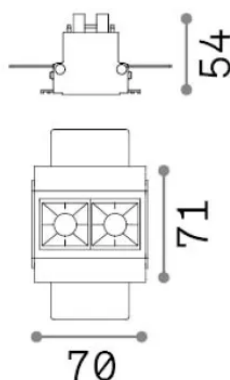

Allgemeine Information

Technisch - Einbauleuchte

Ean	8021696341750
Artikel	LIKA FI TRIMLESS 06W 2700K BK
Installation	Einbauleuchte
Garantie	5 years
Bruttogewicht	0.25 kg
Volumen	0.000874 m ³

Technische Information

Quellinfo

Integrierte Quelle	Integrated LED module
Austauschbare Quelle	Replaceable (by qualified operators only)
Leistung	6 W
Emissionen	Direct
Maximaler Verbrauch	max 6 W
Merkmale LED	LED SMD OSRAM
CCT LED	2700 K
Dauer LED (t. 25°C)	50000 h
CRI	> 90
SDCM	3
Lichtstrahlwinkel	29°
UGR Maximal	< 16
Lichtstrahlfluss	360 lm
Nützlicher Lichtstrom	250 lm
Photobiologisches Risiko	2