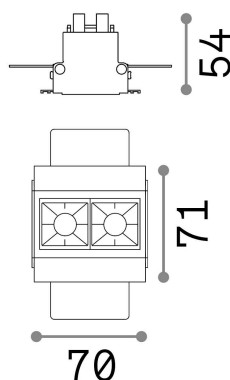

Allgemeine Information

Technisch - Einbauleuchte

Ean	8021696267890
Artikel	LIKA FI TRIMLESS 06W 4000K BK
Installation	Einbauleuchte
Garantie	5 years
Bruttogewicht	0.3 kg
Volumen	0.000576 m ³

Technische Information

Nettogewicht	0.22 kg
Isolationsklasse	II
Schutzindex	IP20
Einhaltung	CE
Betriebstemperatur	0° ~ +40 °C
Dimmer	NO, On-Off
Leistung	220-240 V AC 50/60 Hz
Energieversorgung	Separate, included Replaceable (by qualified operators only), electronic
Vertiefte Spezifikationen einschließlich Zubehör	75 x 70 - h. ≥ 70 , 9-18 Dimmable driver

Quellinfo

Integrierte Quelle	Integrated LED module
Austauschbare Quelle	Replaceable (by qualified operators only)
Leistung	6 W
Emissionen	Direct
Maximaler Verbrauch	max 5,50 W
Merkmale LED	LED SMD OSRAM
CCT LED	4000 K
Dauer LED (t. 25°C)	50000 h
CRI	> 90
Lichtstrahlwinkel	29°
UGR Maximal	< 16
Lichtstrahlfluss	520 lm
Nützlicher Lichtstrom	470 lm
Photobiologisches Risiko	2