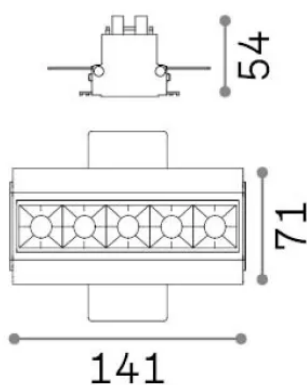

Allgemeine Information

Technisch - Einbauleuchte

Ean	8021696341767
Artikel	LIKA FI TRIMLESS 12W 2700K BK
Installation	Einbauleuchte
Garantie	5 years
Bruttogewicht	0.51 kg
Volumen	0.001292 m ³

Technische Information

Quellinfo

Integrierte Quelle	Integrated LED module
Austauschbare Quelle	Replaceable (by qualified operators only)
Leistung	12,5 W
Emissionen	Direct
Maximaler Verbrauch	max 12,5 W
Merkmale LED	LED SMD OSRAM
CCT LED	2700 K
Dauer LED (t. 25°C)	50000 h
CRI	> 90
SDCM	3
Lichtstrahlwinkel	29°
UGR Maximal	< 16
Lichtstrahlfluss	970 lm
Nützlicher Lichtstrom	670 lm
Photobiologisches Risiko	2