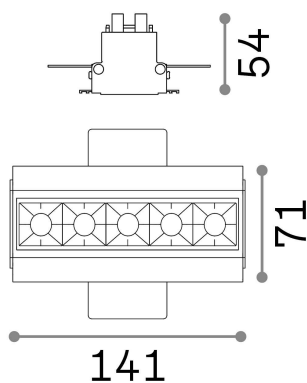

Allgemeine Information

Technisch - Einbauleuchte

Ean	8021696206226
Artikel	LIKA FI TRIMLESS 12W 3000K BK
Installation	Einbauleuchte
Garantie	5 years
Bruttogewicht	0.53 kg
Volumen	0.00133 m ³

Technische Information

Nettogewicht	0.39 kg
Isolationsklasse	II
Schutzindex	IP20
Einhaltung	CE
Betriebstemperatur	0° ~ +40 °C
Dimmer	NO, On-Off
Leistung	220-240 V AC 50/60 Hz
Energieversorgung	Separate, included Replaceable (by qualified operators only), electronic
Vertiefte Spezifikationen einschließlich Zubehör	145 x 70 - h. ≥ 70 , 9-18 Dimmable driver

Quellinfo

Integrierte Quelle	Integrated LED module
Austauschbare Quelle	Replaceable (by qualified operators only)
Leistung	12 W
Emissionen	Direct
Maximaler Verbrauch	max 12,00 W
Merkmale LED	LED SMD OSRAM
CCT LED	3000 K
Dauer LED (t. 25°C)	50000 h
CRI	> 90
Lichtstrahlwinkel	29°
UGR Maximal	< 16
Lichtstrahlfluss	1200 lm
Nützlicher Lichtstrom	1060 lm
Photobiologisches Risiko	2