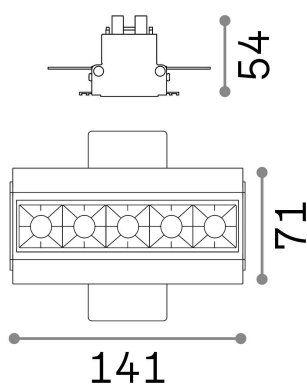

## Technisch - Einbauleuchte

<b>Ean</b>	8021696267906
<b>Artikel</b>	LIKA FI TRIMLESS 12W 4000K BK
<b>Installation</b>	Einbauleuchte
<b>Garantie</b>	5 years
<b>Bruttogewicht</b>	0.53 kg
<b>Volumen</b>	0.00133 m <sup>3</sup>

## Quellinfo

<b>Integrierte Quelle</b>	Integrated LED module
<b>Austauschbare Quelle</b>	Replaceable (by qualified operators only)
<b>Leistung</b>	12 W
<b>Emissionen</b>	Direct
<b>Maximaler Verbrauch</b>	max 12,00 W
<b>Merkmale LED</b>	LED SMD OSRAM
<b>CCT LED</b>	4000 K
<b>Dauer LED (t. 25°C)</b>	50000 h
<b>CRI</b>	> 90
<b>Lichtstrahlwinkel</b>	29°
<b>UGR Maximal</b>	< 16
<b>Lichtstrahlfluss</b>	1250 lm
<b>Nützlicher Lichtstrom</b>	1130 lm
<b>Photobiologisches Risiko</b>	2