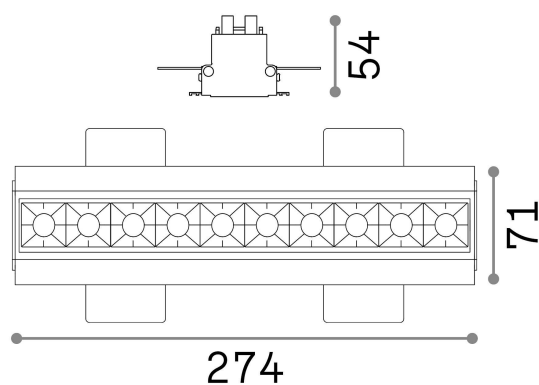

## Technisch - Einbauleuchte

Ean	8021696206240
Artikel	LIKA FI TRIMLESS 20W 3000K BK
Installation	Einbauleuchte
Garantie	5 years
Bruttogewicht	0.92 kg
Volumen	0.002318 m <sup>3</sup>

## Technische Information

Nettogewicht	0.72 kg
Isolationsklasse	II
Schutzindex	IP20
Einhaltung	CE
Betriebstemperatur	0° ~ +40 °C
Dimmer	NO, On-Off
Leistung	220-240 V AC 50/60 Hz
Energieversorgung	Separate, included Replaceable (by qualified operators only), electronic
Vertiefte Spezifikationen einschließlich Zubehör	278 x 70 - h. ≥ 70 , 9-18 Dimmable driver

## Quellinfo

Integrierte Quelle	Integrated LED module
Austauschbare Quelle	Replaceable (by qualified operators only)
Leistung	20 W
Emissionen	Direct
Maximaler Verbrauch	max 19,50 W
Merkmale LED	LED SMD OSRAM
CCT LED	3000 K
Dauer LED (t. 25°C)	50000 h
CRI	> 90
Lichtstrahlwinkel	29°
UGR Maximal	< 16
Lichtstrahlfluss	1750 lm
Nützlicher Lichtstrom	1550 lm
Photobiologisches Risiko	2