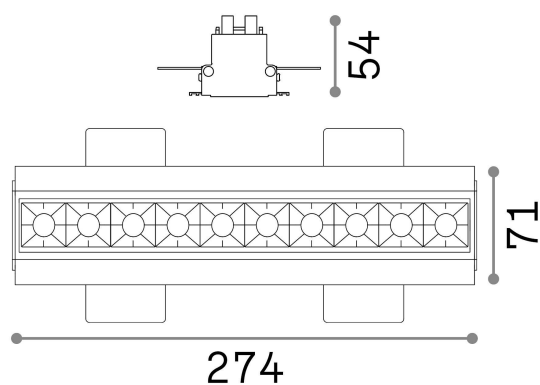

Allgemeine Information

Technisch - Einbauleuchte

Ean	8021696267913
Artikel	LIKA FI TRIMLESS 20W 4000K BK
Installation	Einbauleuchte
Garantie	5 years
Bruttogewicht	0.92 kg
Volumen	0.002318 m ³

Technische Information

Nettogewicht	0.72 kg
Isolationsklasse	II
Schutzindex	IP20
Einhaltung	CE
Betriebstemperatur	0° ~ +40 °C
Dimmer	NO, On-Off
Leistung	220-240 V AC 50/60 Hz
Energieversorgung	Separate, included Replaceable (by qualified operators only), electronic
Vertiefte Spezifikationen einschließlich Zubehör	278 x 70 - h. ≥ 70 , 9-18 Dimmable driver

Quellinfo

Integrierte Quelle	Integrated LED module
Austauschbare Quelle	Replaceable (by qualified operators only)
Leistung	20 W
Emissionen	Direct
Maximaler Verbrauch	max 19,50 W
Merkmale LED	LED SMD OSRAM
CCT LED	4000 K
Dauer LED (t. 25°C)	50000 h
CRI	> 90
Lichtstrahlwinkel	29°
UGR Maximal	< 16
Lichtstrahlfluss	1850 lm
Nützlicher Lichtstrom	1650 lm
Photobiologisches Risiko	2