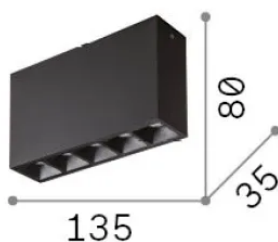

Allgemeine Information

Innen - Deckenleuchten

Ean	8021696248530
Artikel	LIKA PL BIANCO
Installation	Deckenleuchten
Garantie	5 years
Bruttogewicht	0.45 kg
Volumen	0.00108 m ³

Technische Information

Nettogewicht	0.37 kg
Isolationsklasse	II
Schutzindex	IP20
Einhaltung	CE
Betriebstemperatur	0° ~ +40 °C
Dimmer	Non-dimmable, On-Off
Leistung	220-240 V AC 50/60 Hz
Energieversorgung	In-built, included Replaceable (by qualified operators only), electronic

Quellinfo

Integrierte Quelle	Integrated LED module
Austauschbare Quelle	Replaceable (by qualified operators only)
Leistung	12,5 W
Emissionen	Direct
Maximaler Verbrauch	max 12,5 W
Merkmale LED	LED SMD OSRAM
CCT LED	3000 K
Dauer LED (t. 25°C)	50000 h
CRI	> 90
SDCM	3
Lichtstrahlwinkel	44°
UGR Maximal	< 16
Lichtstrahlfluss	1200 lm
Nützlicher Lichtstrom	1060 lm
Photobiologisches Risiko	2