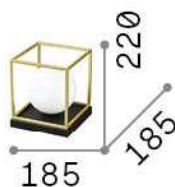

Allgemeine Information

Innen - Tischleuchten

Ean	8021696327877
Artikel	LINGOTTO TL1 BIG NERO
Installation	Tischleuchten
Garantie	5 years
Bruttogewicht	1.32 kg
Volumen	0.019866 m ³

Technische Information

Nettogewicht	1.32 kg
Isolationsklasse	II
Schutzindex	IP20
Einhaltung	CE
Betriebstemperatur	0° ~ +40 °C
Dimmer	NO
Leistung	220-240 V AC Integrated switch button
Energieversorgung	Not required

Quellinfo

Integrierte Quelle	Light bulb (not included)
Austauschbare Quelle	No
Leistung	E14 max 1 x 28 W
Emissionen	Diffuse
Maximaler Verbrauch	-