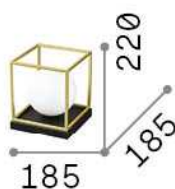

Quellinfo

Integrierte Quelle	Light bulb (not included)
Austauschbare Quelle	No
Leistung	E14 max 1 x 28 W
Emissionen	Diffuse
Maximaler Verbrauch	-