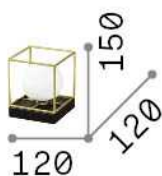

Allgemeine Information

Innen - Tischleuchten

Ean	8021696259222
Artikel	LINGOTTO TL1 SMALL OTTONE
Installation	Tischleuchten
Garantie	5 years
Bruttogewicht	0.96 kg
Volumen	0.008381 m ³

Technische Information

Nettogewicht	0.75 kg
Isolationsklasse	II
Schutzindex	IP20
Einhaltung	CE
Betriebstemperatur	0° ~ +40 °C
Dimmer	NO
Leistung	220-240 V AC Integrated switch button
Energieversorgung	Not required

Quellinfo

Integrierte Quelle	Light bulb (included)
Austauschbare Quelle	Replaceable
Leistung	G9 max 1 x 4 W
Emissionen	Diffuse
Maximaler Verbrauch	-
Leuchtmittel enthalten	1 - E14 OLIVA 4W 3000K CRI80 SATIN