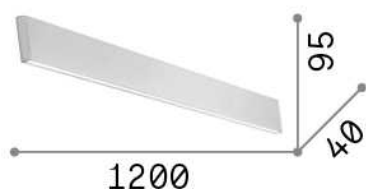

Quellinfo

Integrierte Quelle	Integrated LED module
Austauschbare Quelle	No
Leistung	32 W
Emissionen	Direct + Indirect
Maximaler Verbrauch	max 32,00 W
Merkmale LED	LED SMD
CCT LED	3000 K
Dauer LED (t. 25°C)	50000 h
CRI	> 80
SDCM	3
Lichtstrahlwinkel	104+104°
Lichtstrahlfluss	3450 lm
Nützlicher Lichtstrom	3060 lm
Photobiologisches Risiko	1
Standby-Leistung	< 0.50 W