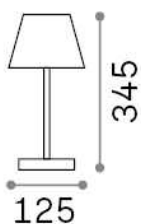

Allgemeine Information

Aussen - Tischleuchten

Ean	8021696286730
Artikel	LOLITA TL COOL GREY
Installation	Tischleuchten
Garantie	5 years
Bruttogewicht	1.58 kg
Volumen	0.007779 m ³

Technische Information

Nettogewicht	0.55 kg
Isolationsklasse	III
Schutzindex	IP54
Einhaltung	CE
Betriebstemperatur	0° ~ +40 °C
Dimmer	1, Touch dimmer
Leistung	5 V DC 50/60 Hz Integrated switch button
Batterie	YES (up to 14 h)
Energieversorgung	Separate, included Replaceable, electronic

Quellinfo

Integrierte Quelle	Integrated LED module
Austauschbare Quelle	No
Leistung	LED 2,8 W
Emissionen	Direct
Maximaler Verbrauch	max 2,80 W
Merkmale LED	LED SMD
CCT LED	3000 K
Dauer LED (t. 25°C)	25000 h
CRI	> 80
Lichtstrahlfluss	250 lm
Nützlicher Lichtstrom	70 lm
Photobiologisches Risiko	EXEMPT
Standby-Leistung	< 0.50 W
Leuchtmittel enthalten	1 - E14 OLIVA 4W 3000K CRI80 SATIN