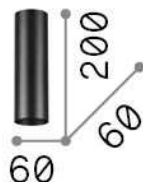

Allgemeine Information

Innen - Deckenleuchten

Ean	8021696233062
Artikel	LOOK PL1 H20 NERO
Installation	Deckenleuchten
Garantie	5 years
Bruttogewicht	0.46 kg
Volumen	0.00129 m ³

Technische Information

Nettogewicht	0.4 kg
Isolationsklasse	II
Schutzindex	IP20
Einhaltung	CE
Betriebstemperatur	0° ~ +40 °C
Dimmer	Determined by the light bulb
Leistung	220-240 V AC
Energieversorgung	Not required

Quellinfo

Integrierte Quelle	Light bulb (included)
Austauschbare Quelle	Replaceable
Leistung	GU10 max 1 x 28 W
Emissionen	Direct
Maximaler Verbrauch	-
Leuchtmittel enthalten	1 - E14 OLIVA 4W 3000K CRI80 SATIN