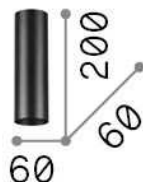

Allgemeine Information

Innen - Deckenleuchten

Ean	8021696285214
Artikel	LOOK PL1 H20 OTTONE
Installation	Deckenleuchten
Garantie	5 years
Bruttogewicht	0.46 kg
Volumen	0.00129 m ³

Technische Information

Nettogewicht	0.4 kg
Isolationsklasse	II
Schutzindex	IP20
Einhaltung	CE
Betriebstemperatur	0° ~ +40 °C
Dimmer	Determined by the light bulb
Leistung	220-240 V AC
Energieversorgung	Not required

Quellinfo

Integrierte Quelle	Light bulb (included)
Austauschbare Quelle	Replaceable
Leistung	GU10 max 1 x 28 W
Emissionen	Direct
Maximaler Verbrauch	-
Leuchtmittel enthalten	1 - E14 OLIVA 4W 3000K CRI80 SATIN