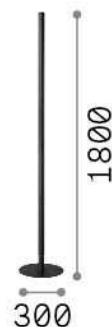

Allgemeine Information

Innen - Stehleuchten

Ean	8021696304915
Artikel	LOOK PT1 NERO
Installation	Stehleuchten
Garantie	5 years
Bruttogewicht	7.66 kg
Volumen	0.080886 m ³

Technische Information

Nettogewicht	5.08 kg
Isolationsklasse	II
Schutzindex	IP20
Einhaltung	CE
Betriebstemperatur	0° ~ +40 °C
Dimmer	1, Dimmer on board
Leistung	220-240 V AC 50/60 Hz Integrated switch button
Energieversorgung	Separate, included Replaceable (by qualified operators only), electronic

Quellinfo

Integrierte Quelle	Integrated LED module
Austauschbare Quelle	Replaceable (by qualified operators only)
Leistung	LED 24 W
Emissionen	Indirect
Maximaler Verbrauch	max 24,00 W
Merkmale LED	LED COB
CCT LED	3000 K
Dauer LED (t. 25°C)	30000 h
CRI	> 80
Lichtstrahlfluss	2950 lm
Nützlicher Lichtstrom	1710 lm
Photobiologisches Risiko	2
Standby-Leistung	< 0.50 W
Leuchtmittel enthalten	1 - E14 OLIVA 4W 3000K CRI80 SATIN