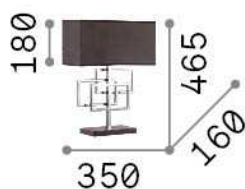

Allgemeine Information

Innen - Tischleuchten

Ean	8021696201115
Artikel	LUXURY TL1
Installation	Tischleuchten
Garantie	5 years
Bruttogewicht	3.37 kg
Volumen	0.033264 m³

Technische Information

Nettogewicht	2.89 kg
Isolationsklasse	II
Schutzindex	IP20
Einhaltung	CE
Betriebstemperatur	0° ~ +40 °C
Dimmer	NO
Leistung	220-240 V AC Integrated switch button
Energieversorgung	Not required

Quellinfo

Integrierte Quelle	Light bulb (not included)
Austauschbare Quelle	No
Leistung	E27 max 1 x 60 W
Emissionen	Direct + Indirect
Maximaler Verbrauch	-