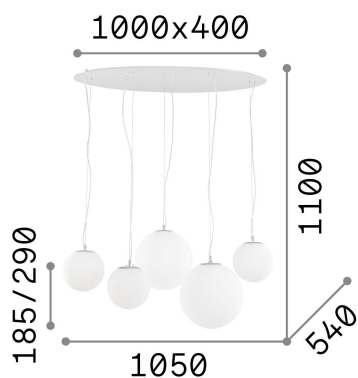

Allgemeine Information

Innen - Aufhängung

Ean	8021696043562
Artikel	MAPA BIANCO SP5
Installation	Aufhängung
Garantie	5 years
Bruttogewicht	11.4 kg
Volumen	0.246994 m ³

Technische Information

Nettogewicht	8.7 kg
Isolationsklasse	I
Schutzindex	IP20
Einhaltung	CE
Betriebstemperatur	0° ~ +40 °C
Dimmer	Determined by the light bulb
Leistung	220-240 V AC
Energieversorgung	Not required

Quellinfo

Integrierte Quelle	Light bulb (not included)
Austauschbare Quelle	No
Leistung	E27 max 5 x 42 W
Emissionen	Diffuse
Maximaler Verbrauch	-