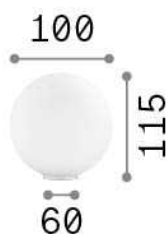

Allgemeine Information

Innen - Tischleuchten

Ean	8021696310817
Artikel	MAPA BIANCO TL1 D10
Installation	Tischleuchten
Garantie	5 years
Bruttogewicht	0.48 kg
Volumen	0.002574 m ³

Technische Information

Nettogewicht	0.28 kg
Isolationsklasse	II
Schutzindex	IP20
Einhaltung	CE
Betriebstemperatur	0° ~ +40 °C
Dimmer	Determined by the light bulb
Leistung	220-240 V AC Integrated switch button
Energieversorgung	Not required

Quellinfo

Integrierte Quelle	Light bulb (included)
Austauschbare Quelle	No
Leistung	G9 max 1 x 4 W
Emissionen	Diffuse
Maximaler Verbrauch	-
Leuchtmittel enthalten	1 - E14 OLIVA 4W 3000K CRI80 SATIN