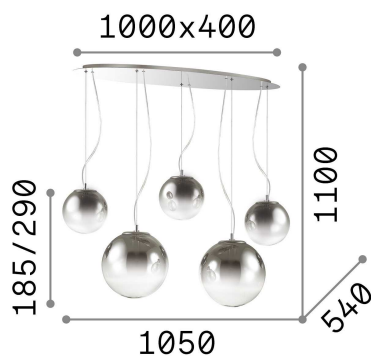

Allgemeine Information

Innen - Aufhängung

Ean	8021696140759
Artikel	MAPA FADE SP5
Installation	Aufhängung
Garantie	5 years
Bruttogewicht	9.05 kg
Volumen	0.246994 m ³

Technische Information

Nettogewicht	8.7 kg
Isolationsklasse	I
Schutzindex	IP20
Einhaltung	CE
Betriebstemperatur	0° ~ +40 °C
Dimmer	Determined by the light bulb
Leistung	220-240 V AC
Energieversorgung	Not required

Quellinfo

Integrierte Quelle	Light bulb (not included)
Austauschbare Quelle	No
Leistung	E27 max 5 x 42 W
Emissionen	Diffuse
Maximaler Verbrauch	-