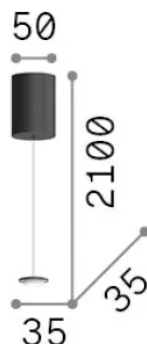

Allgemeine Information

Innen - Aufhängung

Ean	8021696343617
Artikel	MAPA MINI MSP1 SMALL BIANCO
Installation	Aufhängung
Garantie	5 years
Bruttogewicht	0.3 kg
Volumen	0.000974 m ³

Technische Information

Nettogewicht	0.15 kg
Isolationsklasse	I
Schutzindex	IP20
Einhaltung	CE
Betriebstemperatur	0° ~ +40 °C
Dimmer	Non-dimmable, On-Off
Leistung	220-240 V AC 50/60 Hz
Energieversorgung	In-built, included Replaceable (by qualified operators only), electronic
Zubehör nicht inklusive	Decorative glass diffuser D10

Quellinfo

Integrierte Quelle	Integrated LED module
Austauschbare Quelle	No
Leistung	2 W
Emissionen	Diffuse
Maximaler Verbrauch	max 2 W
Merkmale LED	LED SMD SAMSUNG
CCT LED	3000 K
Dauer LED (t. 25°C)	50000 h
CRI	> 90
SDCM	3
Lichtstrahlwinkel	-
Lichtstrahlfluss	150 lm
Nützlicher Lichtstrom	110 lm
Photobiologisches Risiko	1