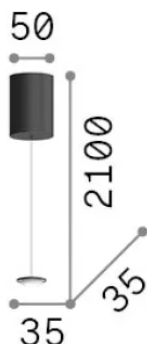

## Innen - Aufhängung

<b>Ean</b>	8021696343624
<b>Artikel</b>	MAPA MINI MSP1 SMALL NERO
<b>Installation</b>	Aufhängung
<b>Garantie</b>	5 years
<b>Bruttogewicht</b>	0.3 kg
<b>Volumen</b>	0.000974 m <sup>3</sup>