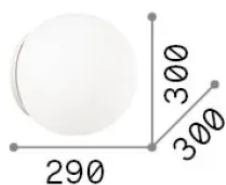

Quellinfo

Integrierte Quelle	Light bulb (not included)
Austauschbare Quelle	No
Leistung	E27 max 1 x 42 W
Emissionen	Diffuse
Maximaler Verbrauch	-
Glühbirne empfehlen	101279 E27 SFERA 4W 3000K CRI80 TRASP