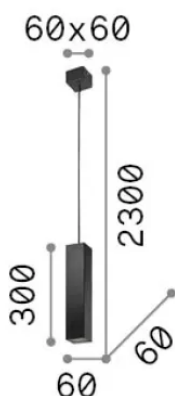

## Innen - Tischleuchten

<b>Ean</b>	8021696000206
<b>Artikel</b>	MAPA TL1 D40
<b>Installation</b>	Tischleuchten
<b>Garantie</b>	5 years
<b>Bruttogewicht</b>	4.41 kg
<b>Volumen</b>	0.135424 m <sup>3</sup>

## Quellinfo

<b>Integrierte Quelle</b>	Light bulb (not included)
<b>Austauschbare Quelle</b>	No
<b>Leistung</b>	E27 max 1 x 42 W
<b>Emissionen</b>	Diffuse
<b>Maximaler Verbrauch</b>	-
<b>Glühbirne empfehlen</b>	119571 E27 GOCCIA 08W 3000K CRI80 TRASP