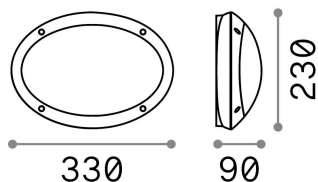

Allgemeine Information

Aussen - Wandleuchten

Ean	8021696096711
Artikel	MEDEA-1 AP1 BIANCO
Installation	Wandleuchten
Garantie	5 years
Bruttogewicht	1 kg
Volumen	0.01088 m ³

Technische Information

Nettogewicht	0.8 kg
Isolationsklasse	II
Schutzindex	IP66
Einhaltung	CE
Betriebstemperatur	-15° ~ +45 °C
Dimmer	Determined by the light bulb
Leistung	220-240 V AC
Energieversorgung	Not required
Lastwiderstand	IK10

Quellinfo

Integrierte Quelle	Light bulb (not included)
Austauschbare Quelle	No
Leistung	E27 max 1 x 23 W
Emissionen	Diffuse
Maximaler Verbrauch	-