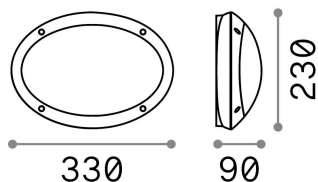

Allgemeine Information

Aussen - Wandleuchten

Ean	8021696096704
Artikel	MEDEA-1 AP1 NERO
Installation	Wandleuchten
Garantie	5 years
Bruttogewicht	1 kg
Volumen	0.01088 m ³

Technische Information

Nettogewicht	0.8 kg
Isolationsklasse	II
Schutzindex	IP66
Einhaltung	CE
Betriebstemperatur	-15° ~ +45 °C
Dimmer	Determined by the light bulb
Leistung	220-240 V AC
Energieversorgung	Not required
Lastwiderstand	IK10

Quellinfo

Integrierte Quelle	Light bulb (not included)
Austauschbare Quelle	No
Leistung	E27 max 1 x 23 W
Emissionen	Diffuse
Maximaler Verbrauch	-