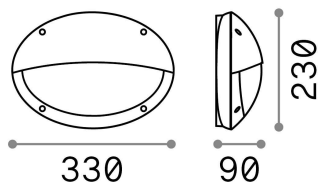

Allgemeine Information

Aussen - Wandleuchten

Ean	8021696096735
Artikel	MEDEA-2 AP1 BIANCO
Installation	Wandleuchten
Garantie	5 years
Bruttogewicht	1 kg
Volumen	0.01088 m ³

Technische Information

Nettogewicht	0.8 kg
Isolationsklasse	II
Schutzindex	IP66
Einhaltung	CE
Betriebstemperatur	-15° ~ +45 °C
Dimmer	Determined by the light bulb
Leistung	220-240 V AC
Energieversorgung	Not required
Lastwiderstand	IK10

Quellinfo

Integrierte Quelle	Light bulb (not included)
Austauschbare Quelle	No
Leistung	E27 max 1 x 23 W
Emissionen	Direct
Maximaler Verbrauch	-